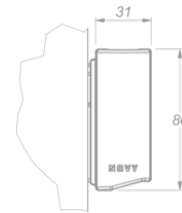

Verlichting
Wall 95
Mineral White

EAN 5414425253920

**Functies & kenmerken**

- Bediening Gesture Control

Afmetingen

- Product afmetingen (BxDxH) (mm) 937 x 31 x 80

Verlichting

- Type functionele verlichting LED
- Functionele verlichting dimbaar
- Gross luminous flux functional lighting (Lm) 2700
- Kleurtemperatuur functionele verlichting (K) 2700-4000
- Kleurweergave-index (CRI) ≥95
- Type sfeerverlichting LED
- Ambient verlichting dimbaar
- Gross luminous flux ambient lighting (Lm) 935
- Kleurtemperatuur sfeerverlichting (K) RGBW

Technische eigenschappen

- Maximaal vermogen (W) 41
- Netspanning (V) 100-240
- Frequentie (Hz) 50-60
- Elektriciteitsverbruik in stand-by-mode (Ps) (W) 0
- Netto gewicht (kg) 1,5
- Veiligheidsklasse II