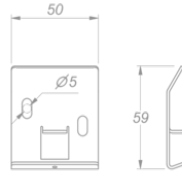

Verlichting
Wall 95
Mineral White

EAN 5414425253920

**Functies & kenmerken**

- Bediening Gesture Control

Afmetingen

- Product afmetingen (BxDxH) (mm) 937 x 31 x 80

Verlichting

- Type functionele verlichting LED
- Functionele verlichting dimbaar
- Gross luminous flux functional lighting (Lm) 2700
- Kleurtemperatuur functionele verlichting (K) 2700-4000
- Kleurweergave-index (CRI) ≥95
- Type sfeerverlichting LED
- Ambient verlichting dimbaar
- Gross luminous flux ambient lighting (Lm) 935
- Kleurtemperatuur sfeerverlichting (K) RGBW

Technische eigenschappen

- Maximaal vermogen (W) 41
- Netspanning (V) 100-240
- Frequentie (Hz) 50-60
- Elektriciteitsverbruik in stand-by-mode (Ps) (W) 0
- Netto gewicht (kg) 1,5
- Veiligheidsklasse II